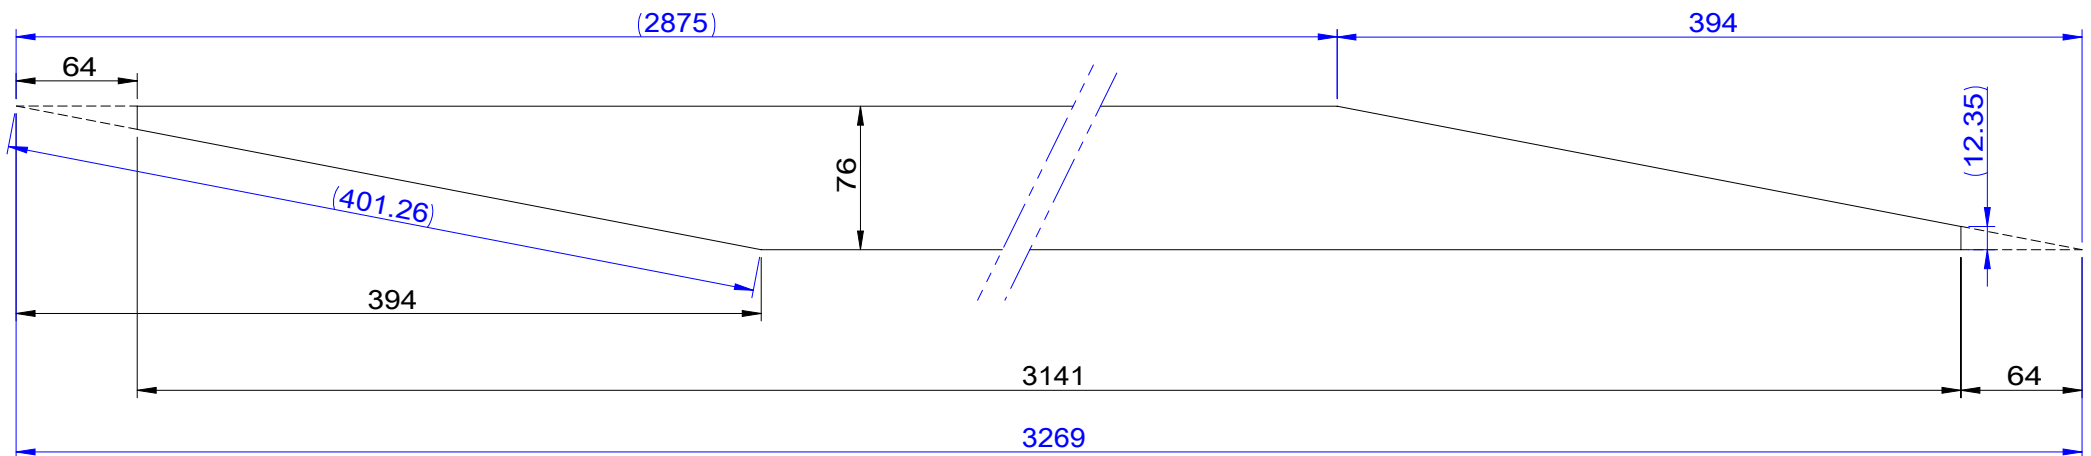

Чертёж шлифовальной ленты JWDS-2244

* Чертеж со стороны абразивного зерна